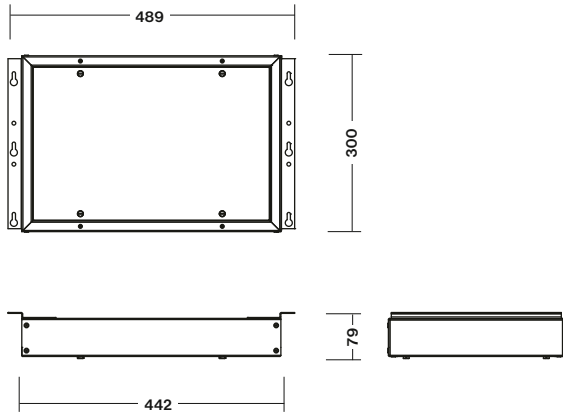

NO-AUTOTEST EMERGENCY LIGHTING FOR HIGH CEILING POWERLUX2 CINEMA