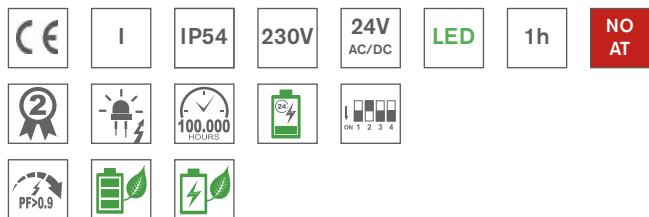

Input Power:

- 17W/ 19VA (maintained M)
- 4,0W/ 5,0VA (non-maintained NM)
- 33W/ 36VA (CBS)

STANDARD FEATURES

ŠTANDARDNÁ VÝBAVA

- **High efficient MidPower (150lm/W) LONGLIFE LEDs (>100.000h) 5000K**
- **NEW Advanced Electronics**
- **LONGLIFE LiFePo4 battery**
- **Installation Mode** (battery protection, for more details look up page No.51)
- **Intelligent battery charging** (intermittent charging, look up page No.51)
- **Jumper** allowing to preset following functions:
 - **INSTALLATION MODE** activation/deactivation (look up page No.51)
 - **Maintained mode** activation/deactivation
- LEDs indicating presence of power supply and signaling failures & TEST button
- **vysoko účinné MidPower LED (150lm/W)** so životnosťou min.100000h (5000K)
- **progresívna elektronická jednotka**
- **LONGLIFE LiFePo4 batéria**
- **Inštaláčny mód** (ochrana batérie, pozri aj str.51)
- **Inteligentné nabíjanie batérie** ("intermittent" nabíjanie, pozri aj str.51)
- **Jumper** umožňujúci prednastavenie funkcií:
 - **Inštaláčny mód** aktivácia / deaktivácia (pozri aj str.51)
 - trvalé núdzové osvetlenie aktivácia / deaktivácia
- signalizácia LED a TEST tlačítko